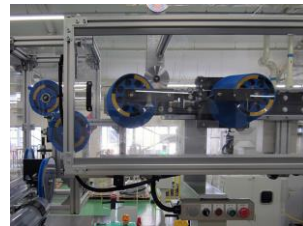

押出機用付帯装置 (Extruder accessory equipment)

特注製品 (Custom made produce)

ケーブル用アキュムレーター装置 (Accumulator for cable)

チューブ用アキュムレーター装置 (Accumulator for tube)

テープ用アキュムレーター装置 (Accumulator for tape)